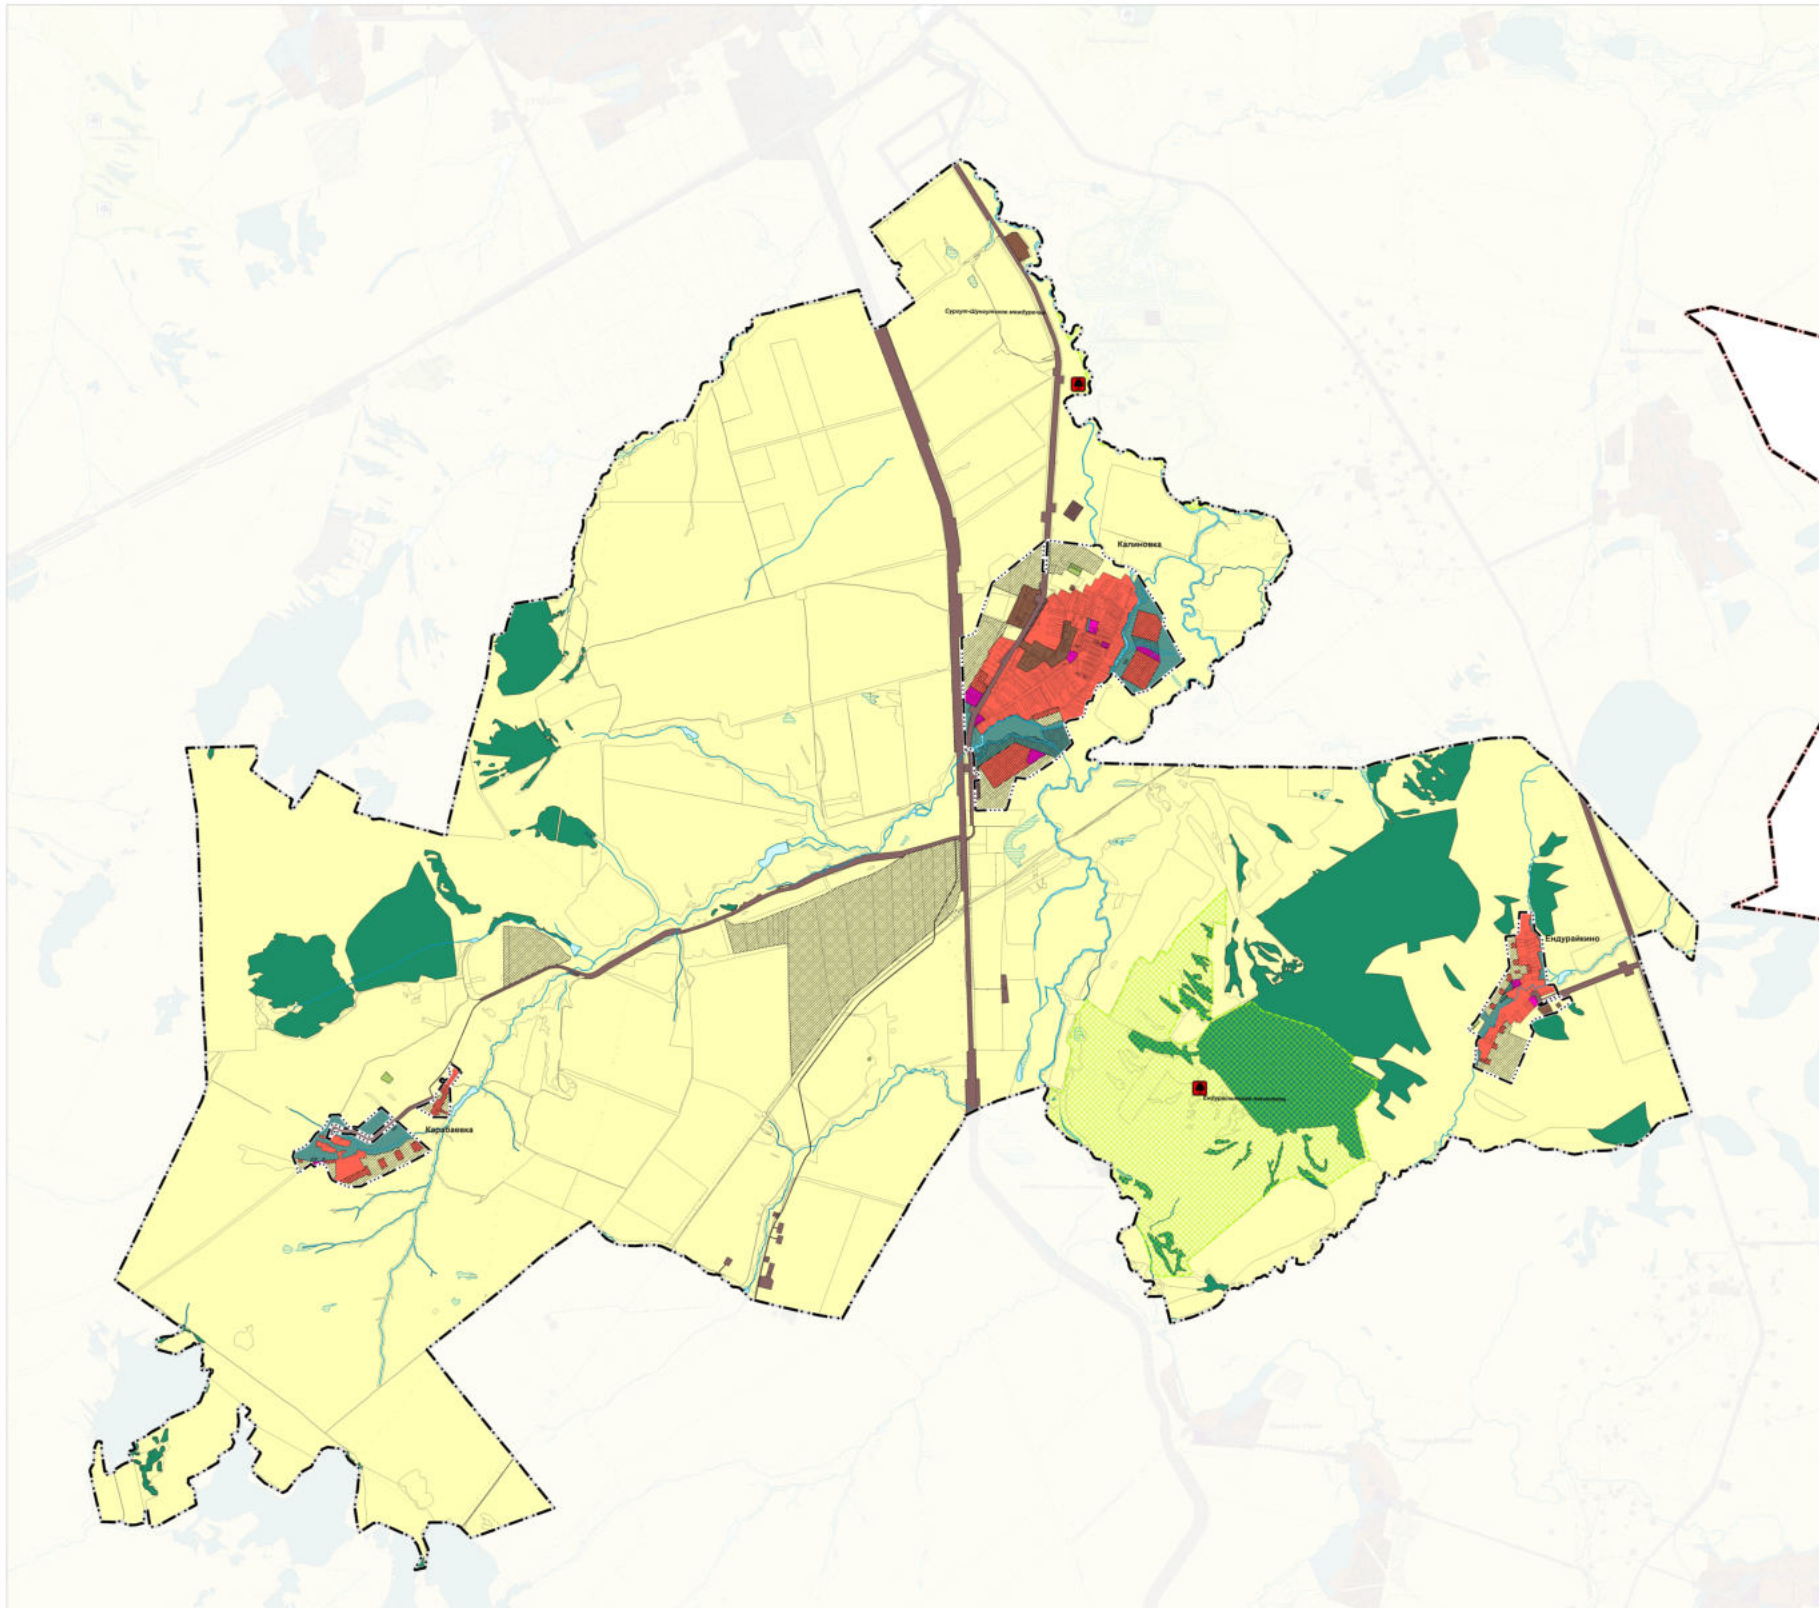

Карта границ населенных пунктов, входящих в состав сельского поселения Калиновка муниципального района Сергиевский Самарской области

	Депутат местного Законодательства от лица территории Печать: [Redacted]	Мухомов И.В. Мухомов И.В. Мухомов М.А.	
	Проект утверждён в территориальном отделе сельского поселения Калиновка муниципального района Сергиевский Самарской области		
2022 г.	Выполнил: Администрация сельского поселения Калиновка муниципальный район Сергиевский Самарской области	Ветеринарный врач [Redacted]	М 1:20000 Лист № 1/1